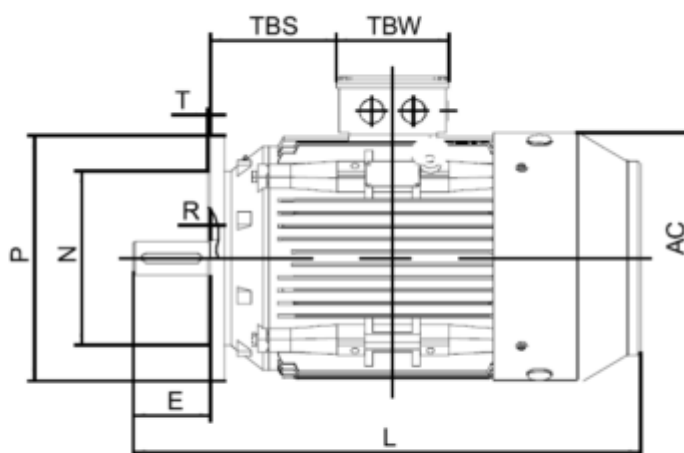

Varenummer: 250200550224
 Beskrivelse: Kleedrive T2C 132S1-2 5.5kW 2800 o/min
 3x400/690V 50HZ IP55 B5 Eff=87.0%

Mål

AA = 263	K = Ø12	TBH = 134
AC = Ø259	L = 467	TBS = 61.5
AD = 332	M = Ø265	TBW = 134
D = Ø38	N = Ø230	
E = 80	P = Ø300	
F = -	R = 0	
G = 33	S = 4	
HD = 200	T = 4xØ15	