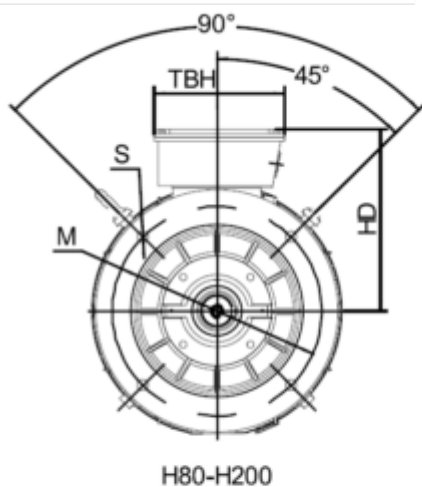

Varenummer: 250200550224
 Beskrivelse: Kleedrive T2C 132S1-2 5.5kW 2800 o/min
 3x400/690V 50HZ IP55 B5 Eff=87.0%

Mål

AA = 263	K = Ø12	TBH = 134
AC = Ø259	L = 467	TBS = 61.5
AD = 332	M = Ø265	TBW = 134
D = Ø38	N = Ø230	
E = 80	P = Ø300	
F = -	R = 0	
G = 33	S = 4	
HD = 200	T = 4xØ15	