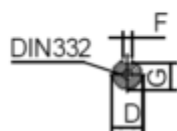

Varenummer: 250200550224
 Beskrivelse: Kleedrive T2C 132S1-2 5.5kW 2800 o/min
 3x400/690V 50HZ IP55 B5 Eff=87.0%

Mål

AA = 263	K = Ø12	TBH = 134
AC = Ø259	L = 467	TBS = 61.5
AD = 332	M = Ø265	TBW = 134
D = Ø38	N = Ø230	
E = 80	P = Ø300	
F = -	R = 0	
G = 33	S = 4	
HD = 200	T = 4xØ15	